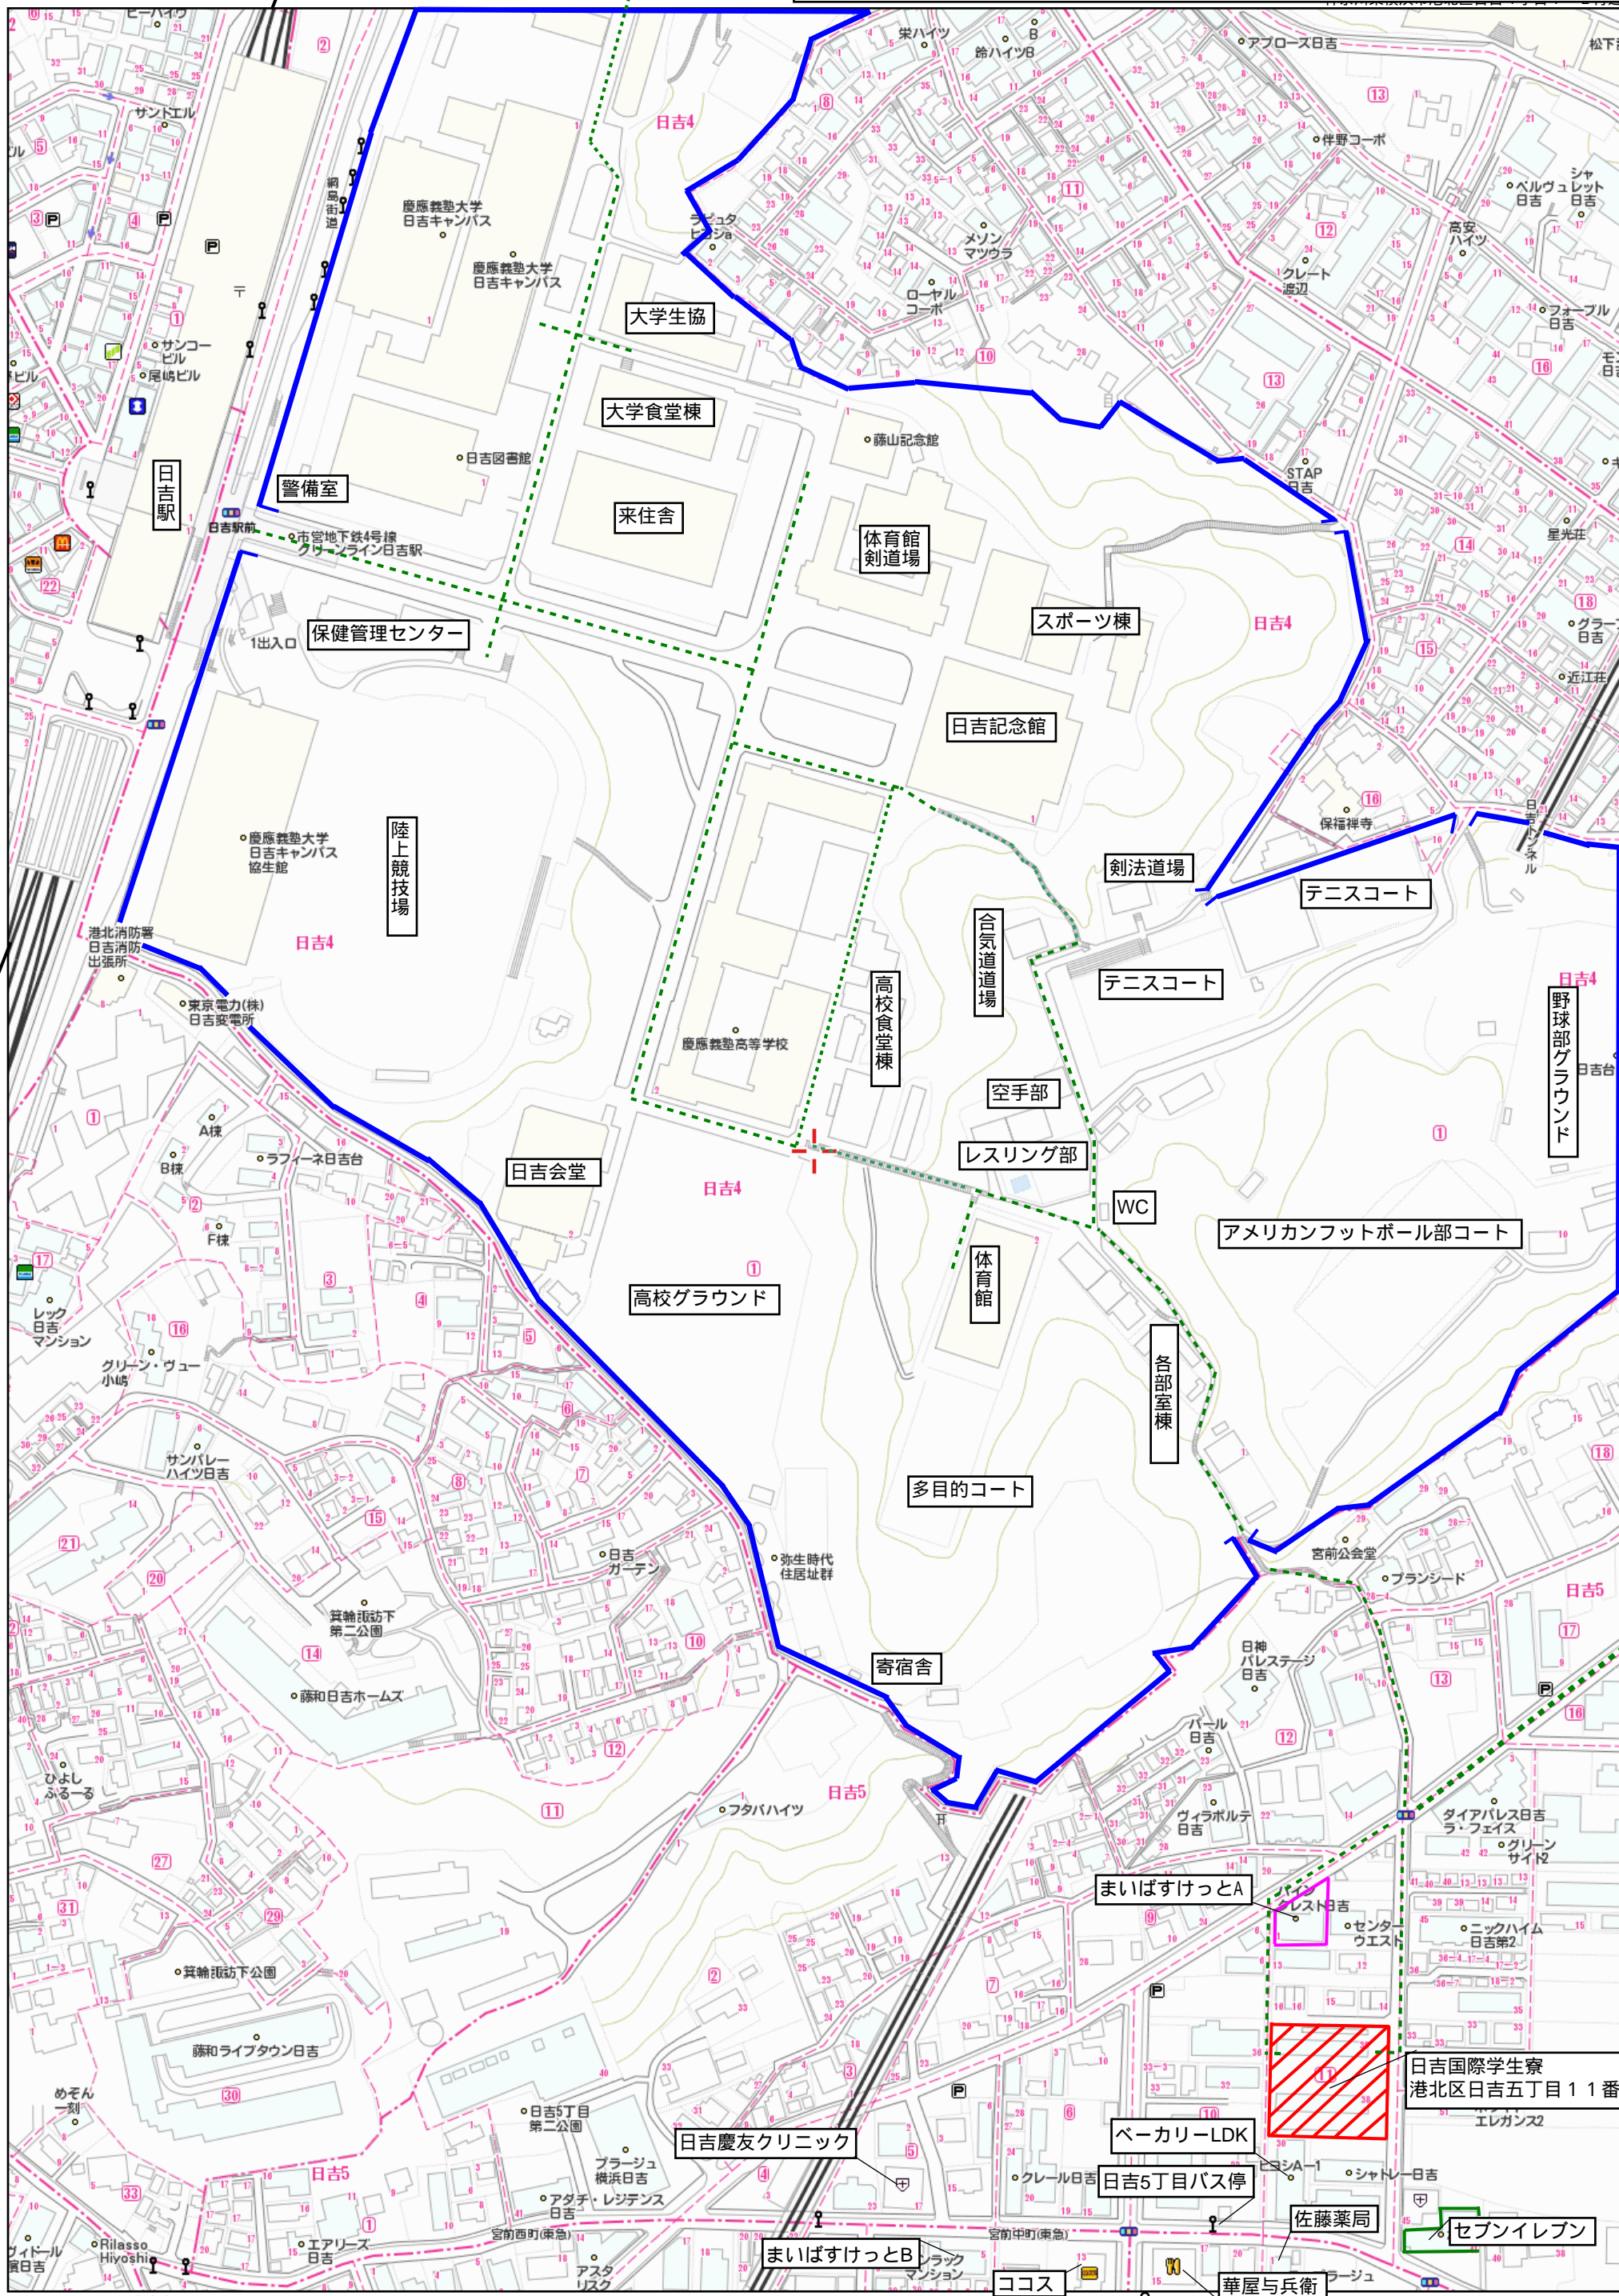

武蔵小杉、中目黒、渋谷方面

矢上キャンパスへ

慶應義塾大学日吉キャンパス内 及び 日吉国際学生寮案内図

菊名・横浜方面

矢上キャンパスへ

140m