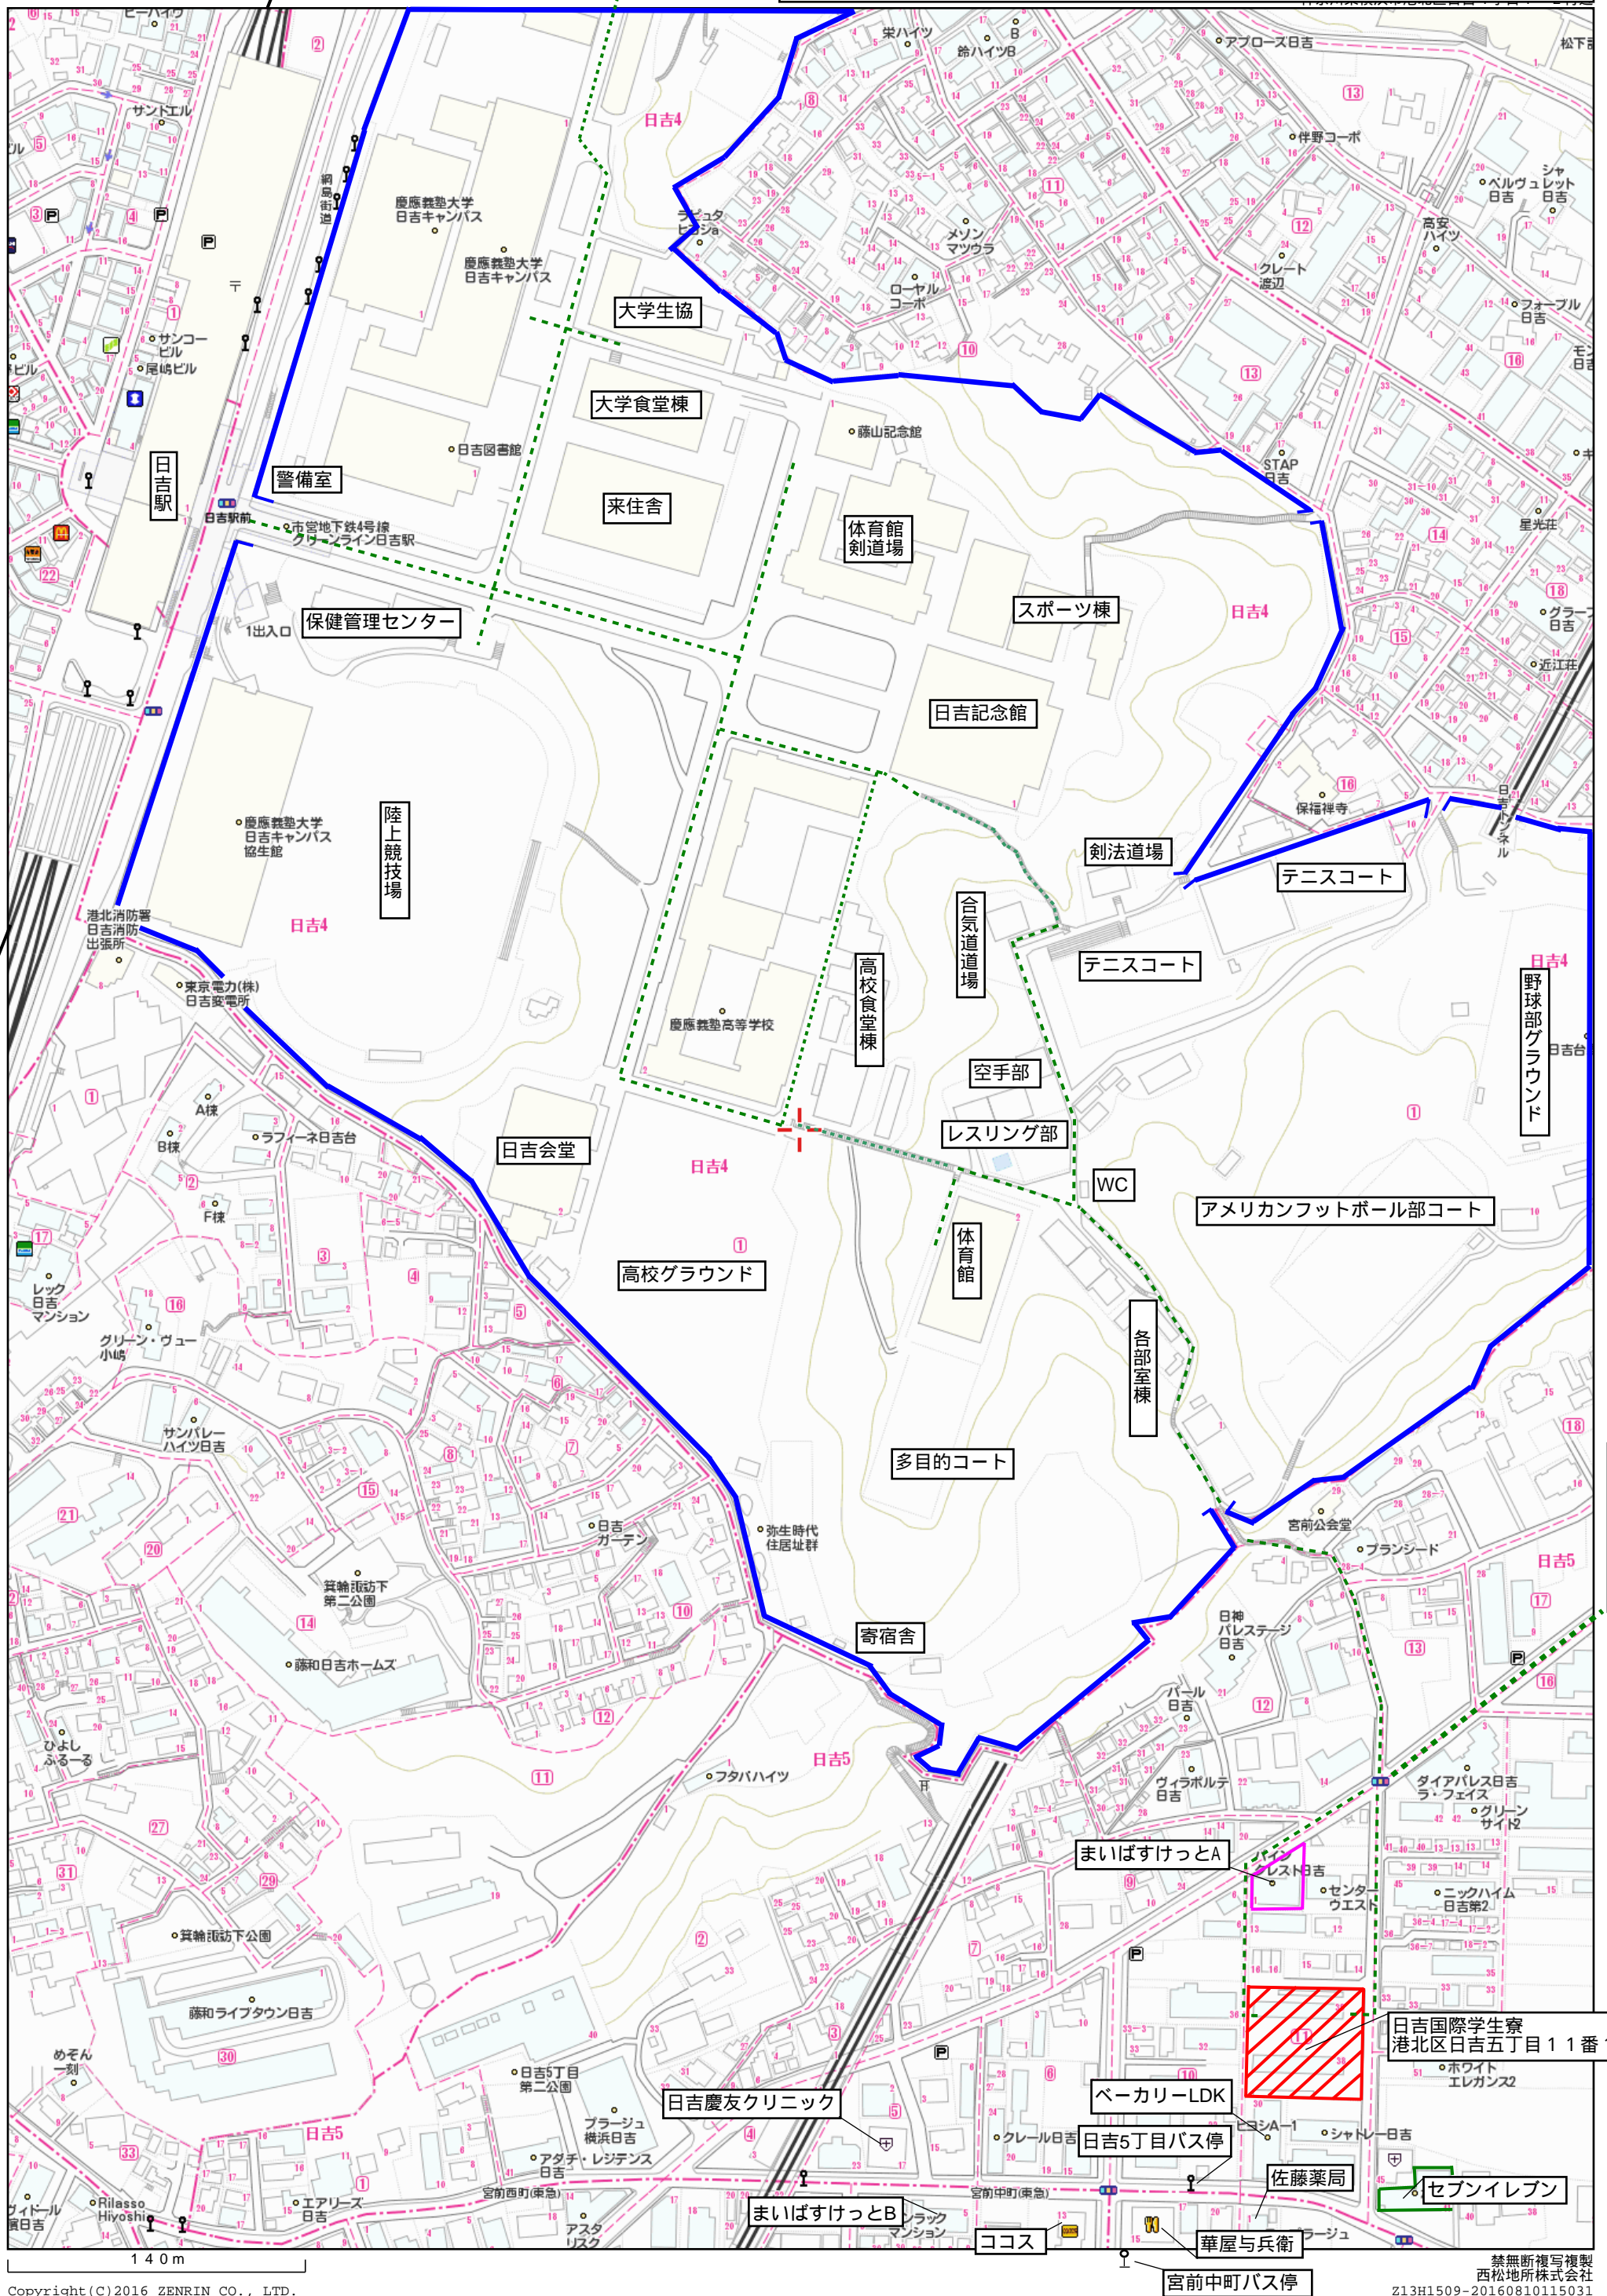

武蔵小杉、中目黒、渋谷方面

矢上キャンパスへ

# 慶應義塾大学日吉キャンパス内 及び 日吉国際学生寮案内図

菊名・横浜方面

矢上キャンパスへ

日吉国際学生寮  
港区日吉五丁目11番18号

140m